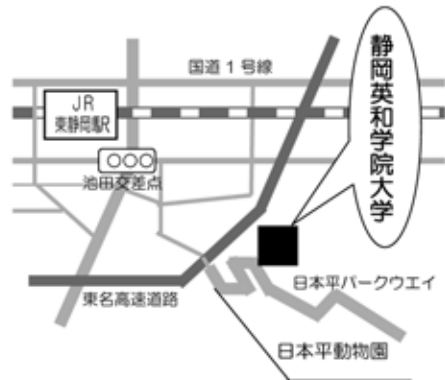

会場アクセス

《マリナート（静岡市清水文化会館）》

◆JR東海道線

「清水」駅下車 みなと口(東口) 徒歩3分
 《清水駅自由通路直結》
 ☆静岡駅～清水駅間 約11分

◆静岡鉄道

「新清水」駅下車 徒歩10分
 ☆新静岡駅～新清水駅間 約20分

《静岡英和学院大学》

◆JR東海道線

「東静岡」駅下車 南口
 ☆静岡駅～東静岡駅間 約3分

☆臨時シャトルバス

東静岡駅臨時乗り場～静岡英和学院大学
 1日往復券 750円

臨時シャトルバスの時間帯は、参加要項をご覧ください。

*渋滞緩和のためにも、臨時シャトルバスをご利用ください。

*大学及び大学周辺に全国集会参加者用の駐車場はありません。

*大学までの道が、日本平動物園へ行く道と同じ1本道のため、時間帯により渋滞が予想されます。会場へは、時間に余裕を持って移動をお願いします。

第52回 全国保育問題研究集会

今、わたしたちは手を結び

つなげよう 生命と平和にこめた願いを

はぐくもう 子どもの今と未来を

日時 2013年6月7日(金)・8日(土)・9日(日)

場所 1日目 マリナート（静岡市清水文化会館）
 〒424-0823 静岡市清水区島崎町 214
 2日目・3日目 静岡英和学院大学
 〒422-8545 静岡市駿河区池田 1769

日程

7日(金) マリナート・大ホール（静岡市清水文化会館）