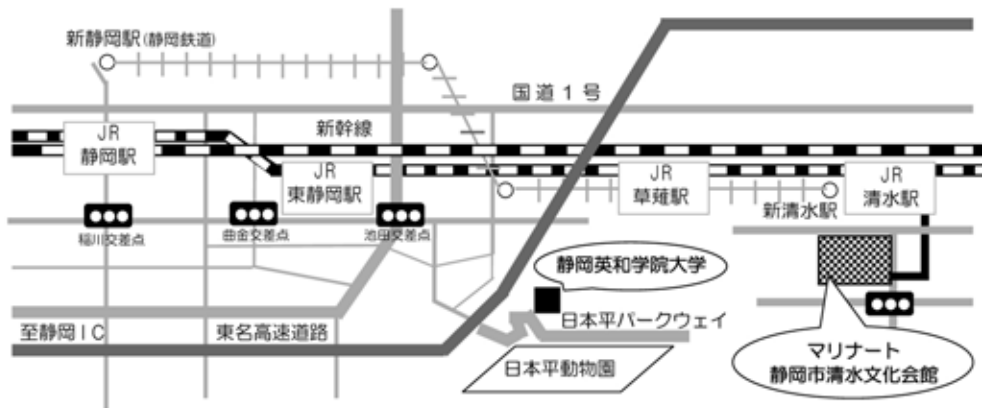

会場アクセス

《マリナート（静岡市清水文化会館）》

◆JR東海道線

「清水」駅下車 みなと口(東口) 徒歩3分
 《清水駅自由通路直結》
 ☆静岡駅～清水駅間 約11分

◆静岡鉄道

「新清水」駅下車 徒歩10分
 ☆新静岡駅～新清水駅間 約20分

《静岡英和学院大学》

◆JR東海道線